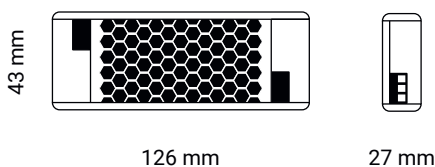

300 Slim

Complementi indispensabili grazie ai quali le sorgenti luminose possono conferire agli ambienti un'illuminazione efficiente e performante.

Caratteristiche generali	
Codice articolo	IPD6024S
Potenza	60W
Ampere	2,5
Ventola	No